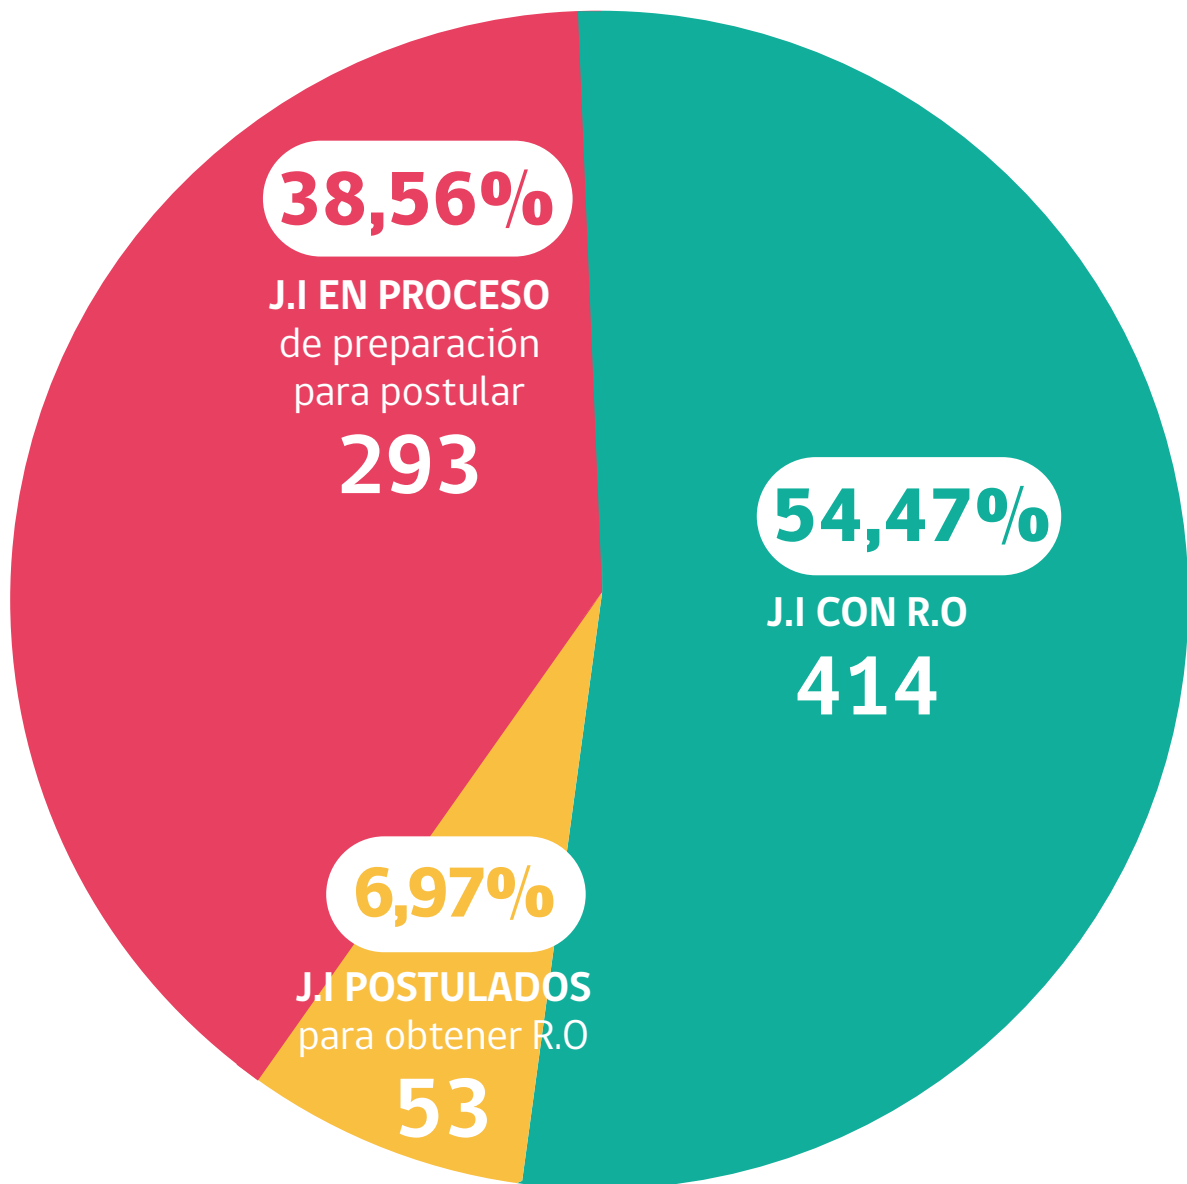

REPORTE MENSUAL DE AVANCE DE OBTENCIONES DE R.O PARA LOS JARDINES INFANTILES CLÁSICOS DE ADMINISTRACIÓN DIRECTA

Desagregación de jardines clásicos de administración directa en funcionamiento

ROA

UNIDAD DE RECONOCIMIENTO
OFICIAL Y ACREDITACIÓN

J.I: Jardines infantiles Clásicos de Administración Directa
R.O: Reconocimiento Oficial del Estado.

	UNIVERSO	POSTULADO	RECONOCIMIENTO OFICIAL		AVANCE
			R.O MAR. 2020	R.O. FEB. 2020	
Arica y Parinacota	24	0	23	21	95,83%
Tarapacá	23	2	15	15	65,22%
Antofagasta	23	0	5	5	21,74%
Atacama	27	2	24	24	88,89%
Coquimbo	50	7	25	25	50,00%
Valparaíso	64	5	48	47	75,00%
Metropolitana	223	19	55	54	24,66%
O'Higgins	24	0	17	17	70,83%
Maule	62	1	41	41	66,13%
Ñuble	12	2	10	10	83,33%
Biobío	75	3	46	46	61,33%
Araucanía	52	5	34	32	65,38%
Los Ríos	26	0	25	23	96,15%
Los Lagos	43	5	20	18	46,51%
Aysén	14	1	9	9	64,29%
Magallanes y la Antártica Chilena	18	1	17	15	94,44%
NACIONAL	760	53	414	402	54,47%