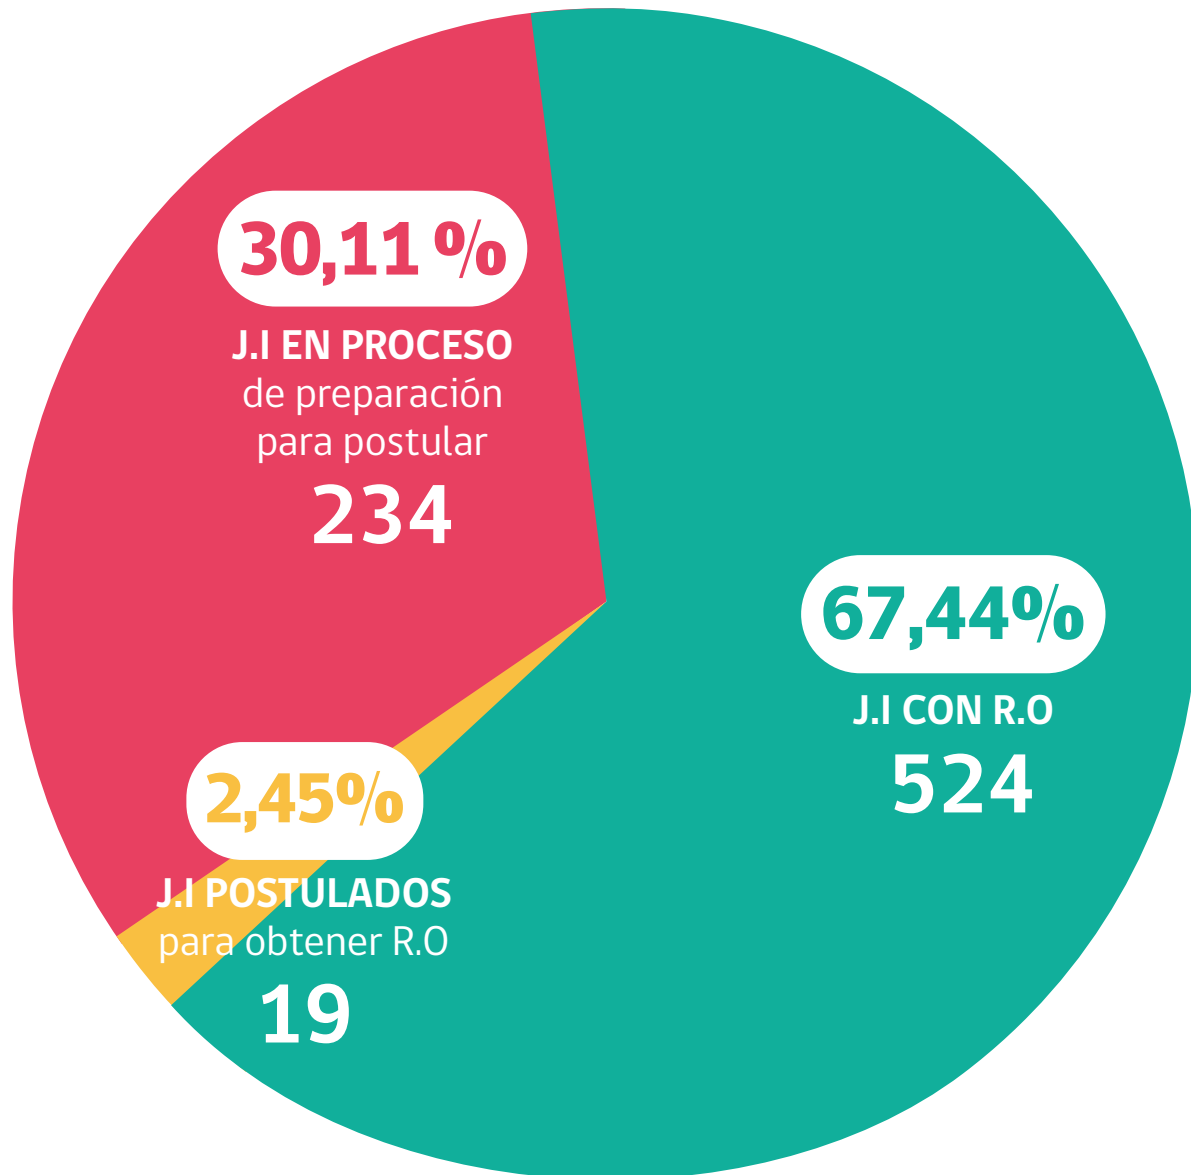

REPORTE MENSUAL DE AVANCE DE OBTENCIONES DE R.O PARA LOS JARDINES INFANTILES CLÁSICOS DE ADMINISTRACIÓN DIRECTA

Desagregación de jardines clásicos de administración directa en funcionamiento

J.I: Jardines infantiles Clásicos de Administración Directa
R.O: Reconocimiento Oficial del Estado.

	UNIVERSO ¹	POSTULADO	RECONOCIMIENTO OFICIAL		% AVANCE ²
			R.O. JUL 2021	R.O. JUN 2021	
Arica y Parinacota	24	0	24	23	100,00%
Tarapacá	23	1	18	18	78,26%
Antofagasta	25	2	8	8	32,00%
Atacama	28	1	26	26	92,86%
Coquimbo	48	1	34	32	70,83%
Valparaíso	64	7	56	56	87,50%
Metropolitana	221	1	85	83	38,46%
O'Higgins	29	1	22	22	75,86%
Maule	65	0	49	48	75,38%
Ñuble	17	1	16	16	94,12%
Biobío	76	2	58	56	76,32%
Araucanía	55	1	47	46	85,45%
Los Ríos	26	1	25	25	96,15%
Los Lagos	43	0	27	25	62,79%
Aysén	14	0	11	11	78,57%
Magallanes y la Antártica Chilena	19	0	18	18	94,74%
NACIONAL	777	19	524	513	67,44%